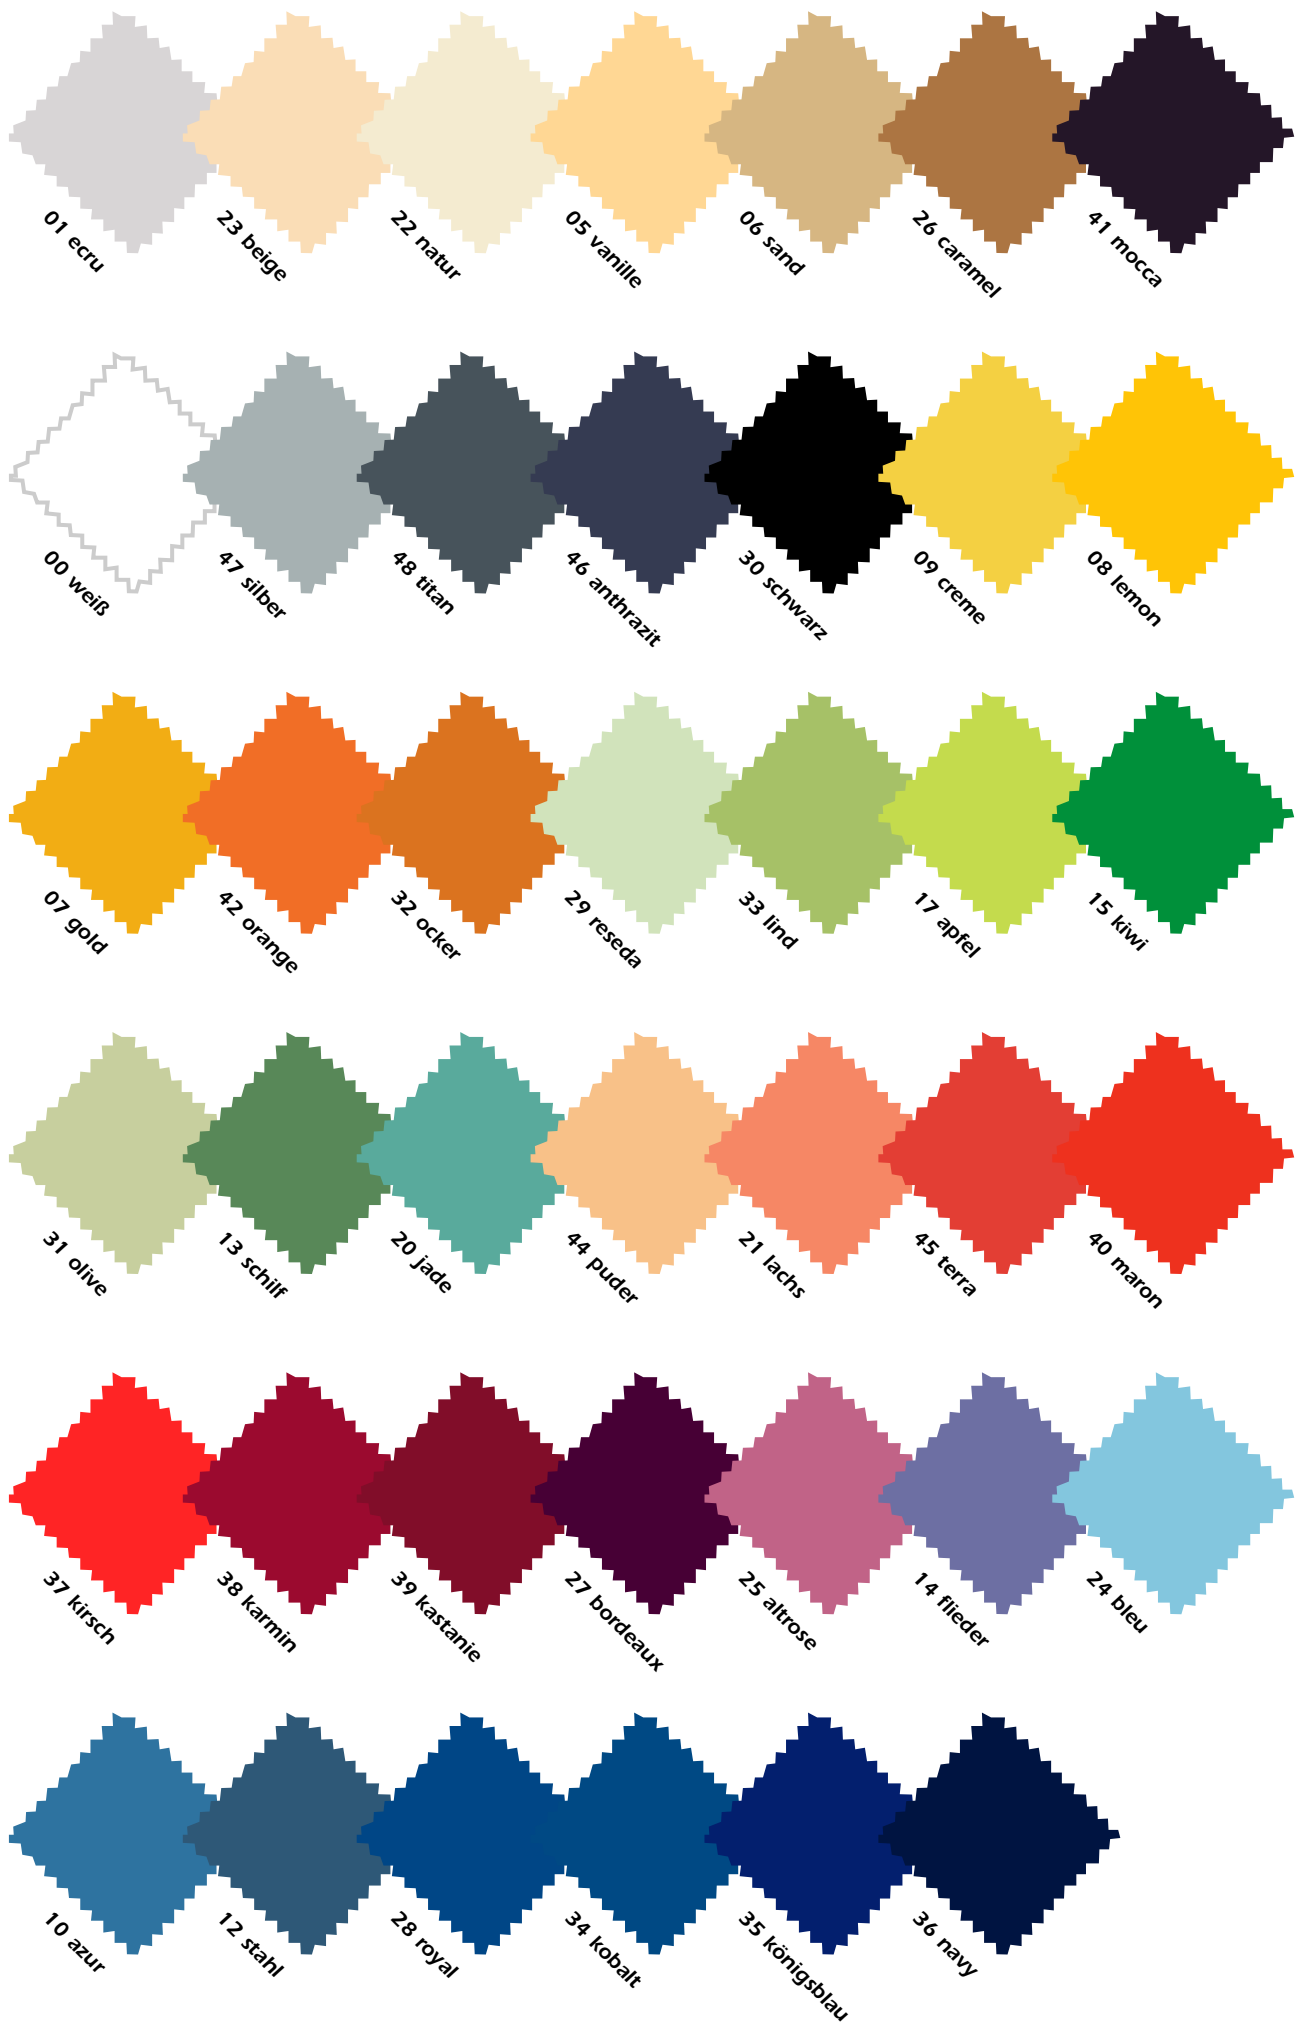

FARBKARTE

SPANNBETTÜCHER

Frottee
Single-Jersey
Mako-Jersey

● Auch für
Wasserbetten
und Kissenbezüge

Ihr Fachhändler:

The logo for Kirsten balk features a red curved line above the text "kirsten balk" in a blue, lowercase, sans-serif font. A red horizontal line is positioned below the text.

kirsten balk

DIE FARBEN

(Die Farben können - drucktechnisch bedingt - von den Originalfarben abweichen)